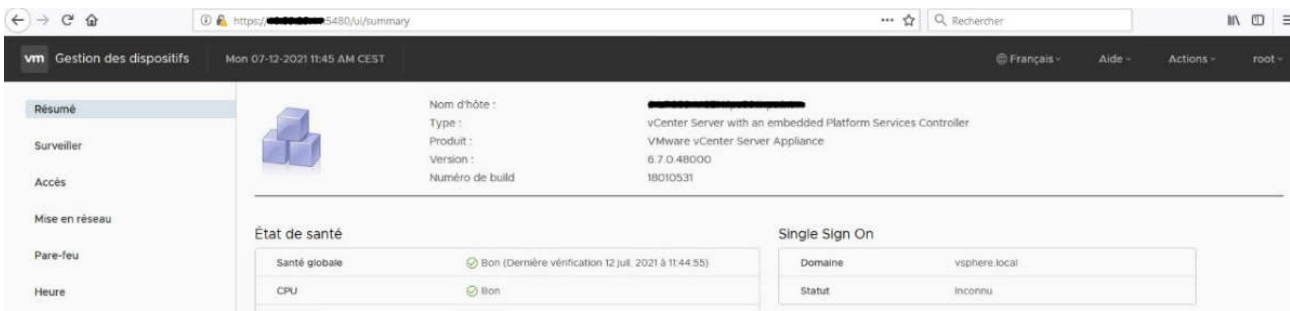

INFORMATIONS :

LOG : VSPHERE_CLIENT_VIRGO.LOG