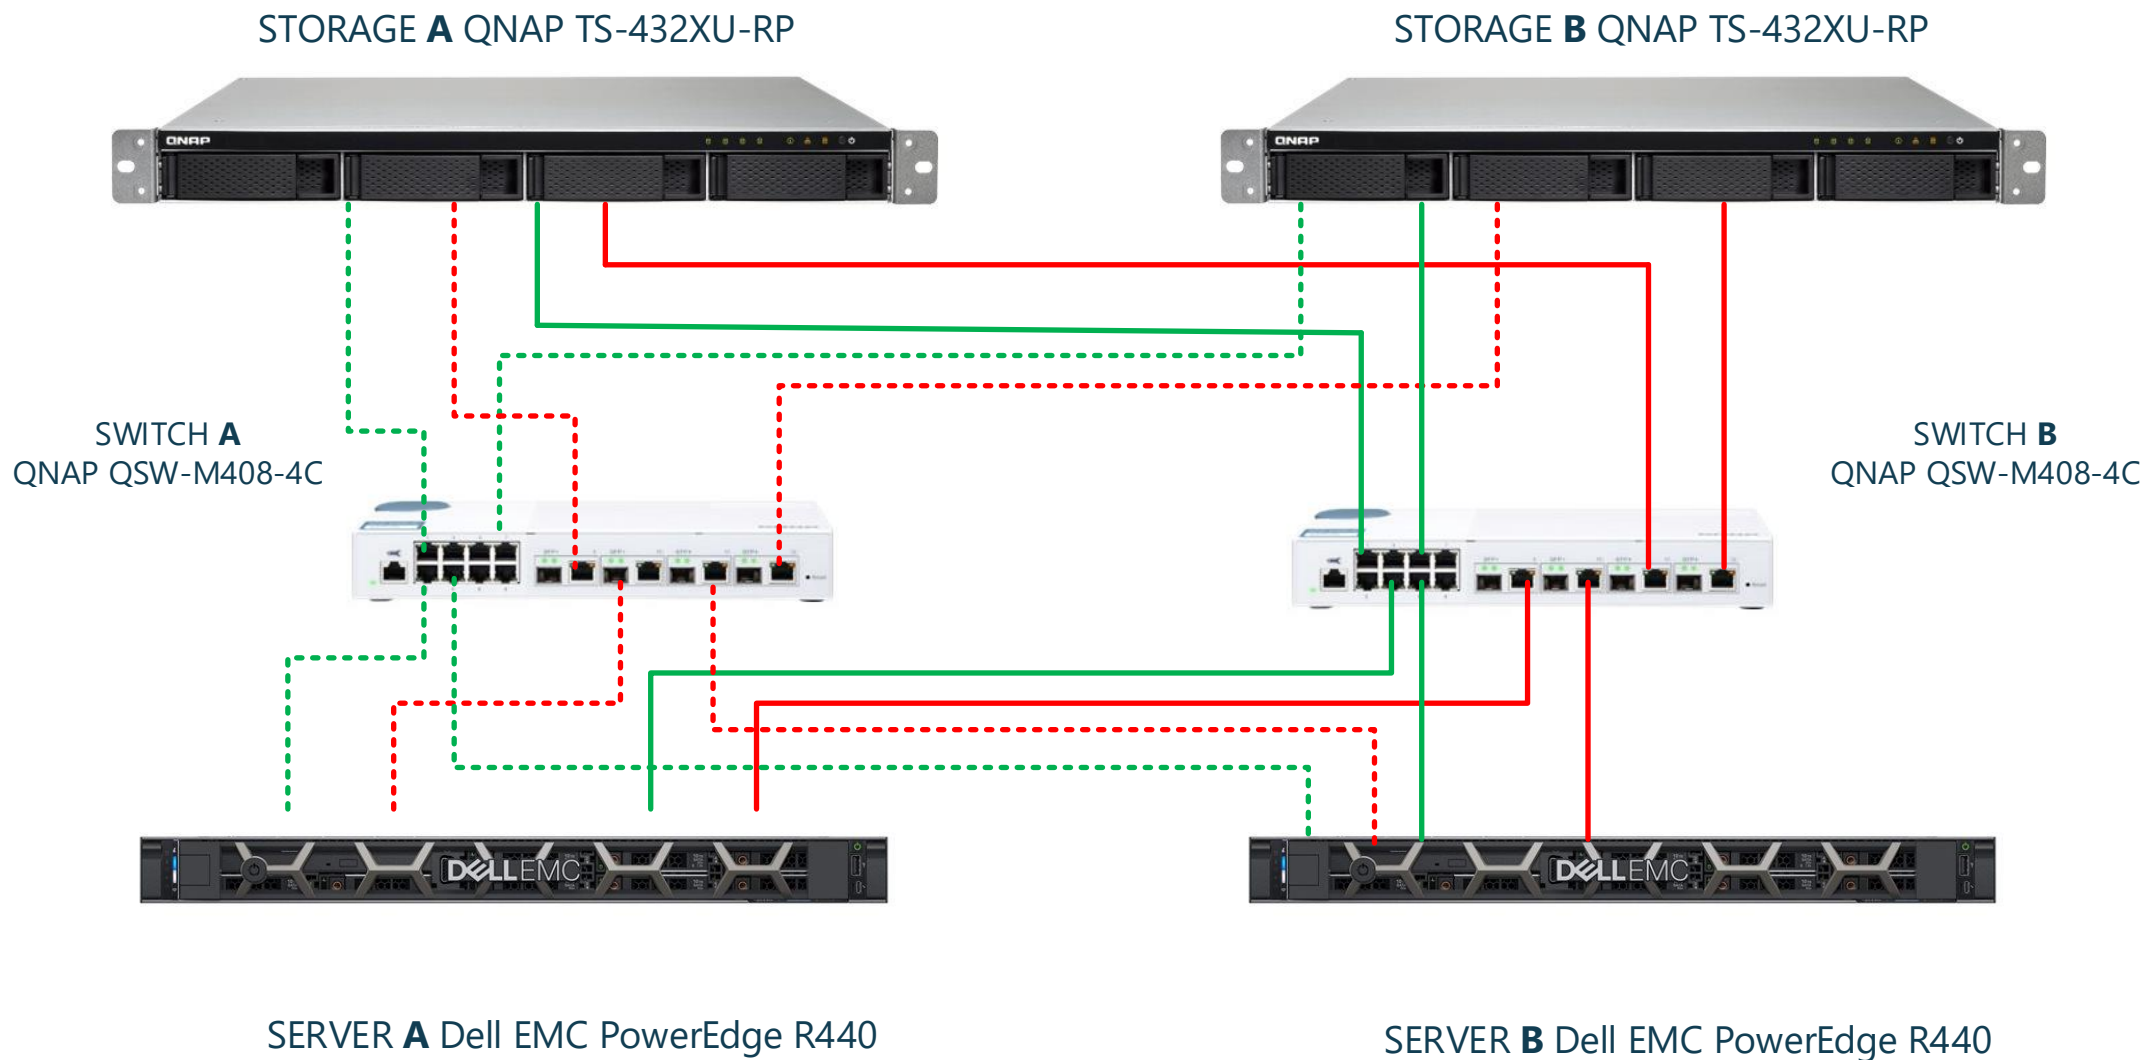

ARCHITETTURA INFRASTRUTTURA HW

Legenda

Linee **rosse** indicano rete in fibra 10Gb

Linee **verdi** indicano rete ethernet 1Gb

I collegamenti tratteggiati indicano collegamenti **Rete A**

I collegamenti continui indicano collegamenti **Rete B**

ARCHITETTURA INFRASTRUTTURA SW VmWare

ARCHITETTURA INFRASTRUTTURA

Funzionalità Vmotion VmWare