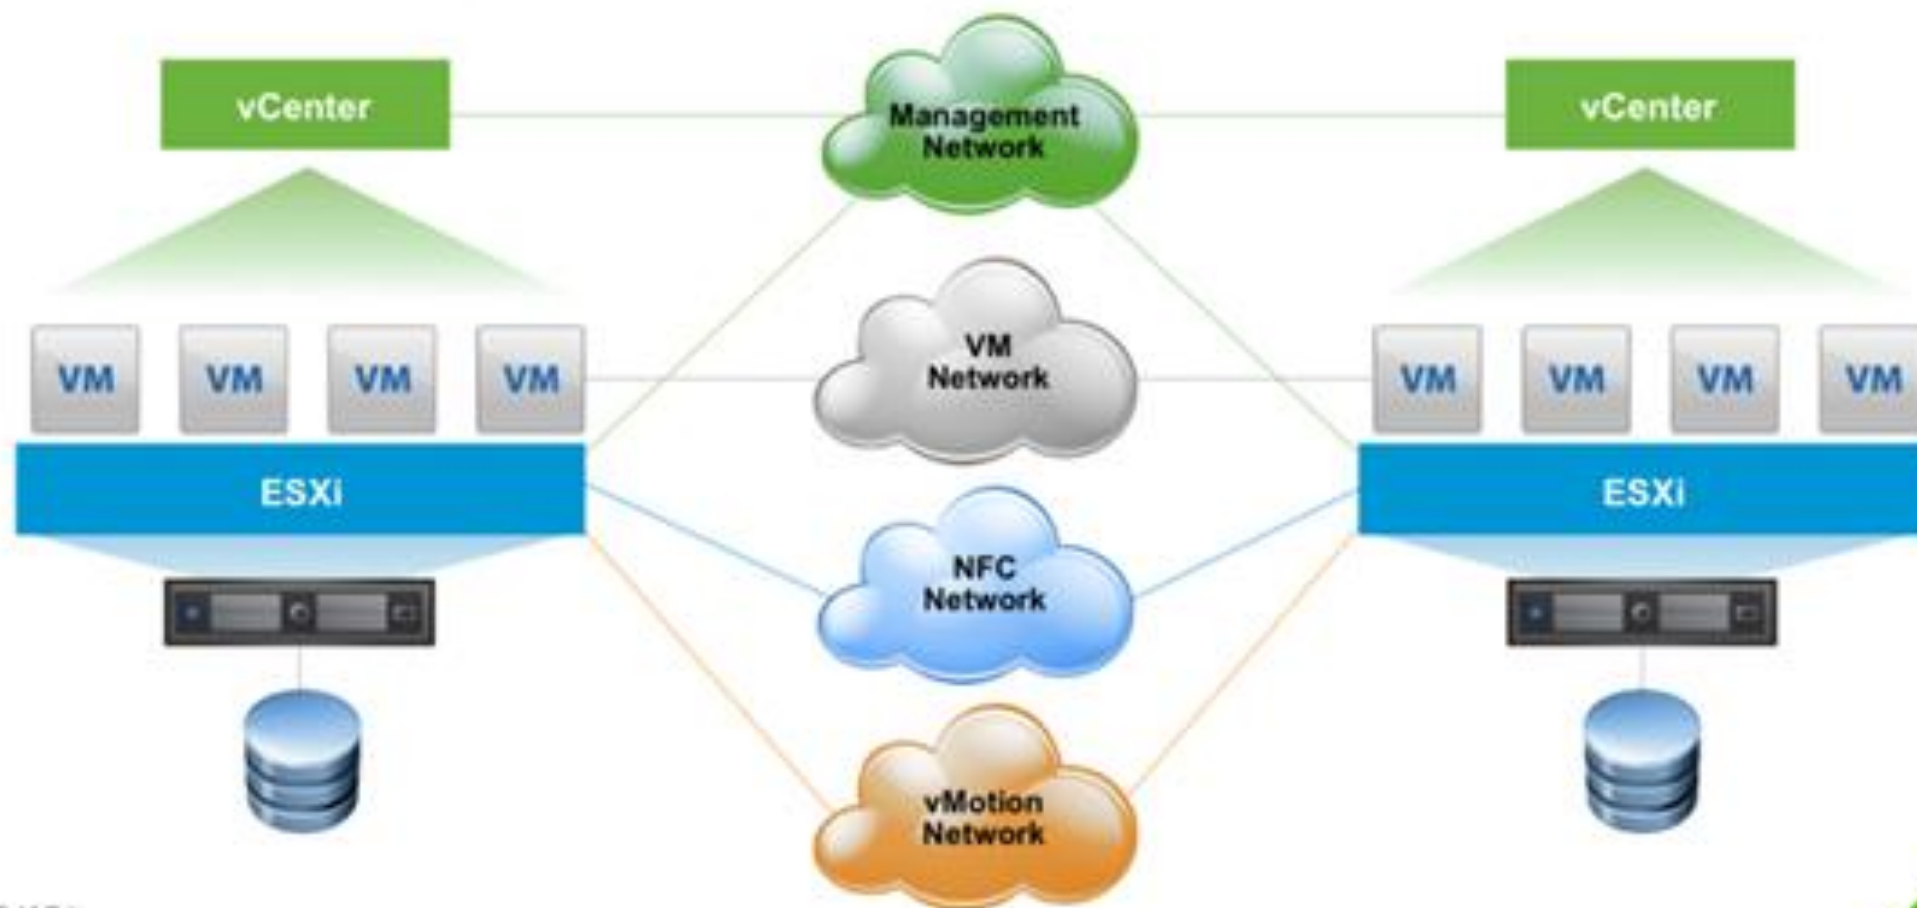

ARCHITETTURA INFRASTRUTTURA HW

Legenda

Linee **rosse** indicano rete in fibra 10Gb

Linee **verdi** indicano rete ethernet 1Gb

I collegamenti tratteggiati indicano collegamenti **Rete A**

I collegamenti continui indicano collegamenti **Rete B**

ARCHITETTURA INFRASTRUTTURA SW VmWare

ARCHITETTURA INFRASTRUTTURA

Funzionalità Vmotion VmWare