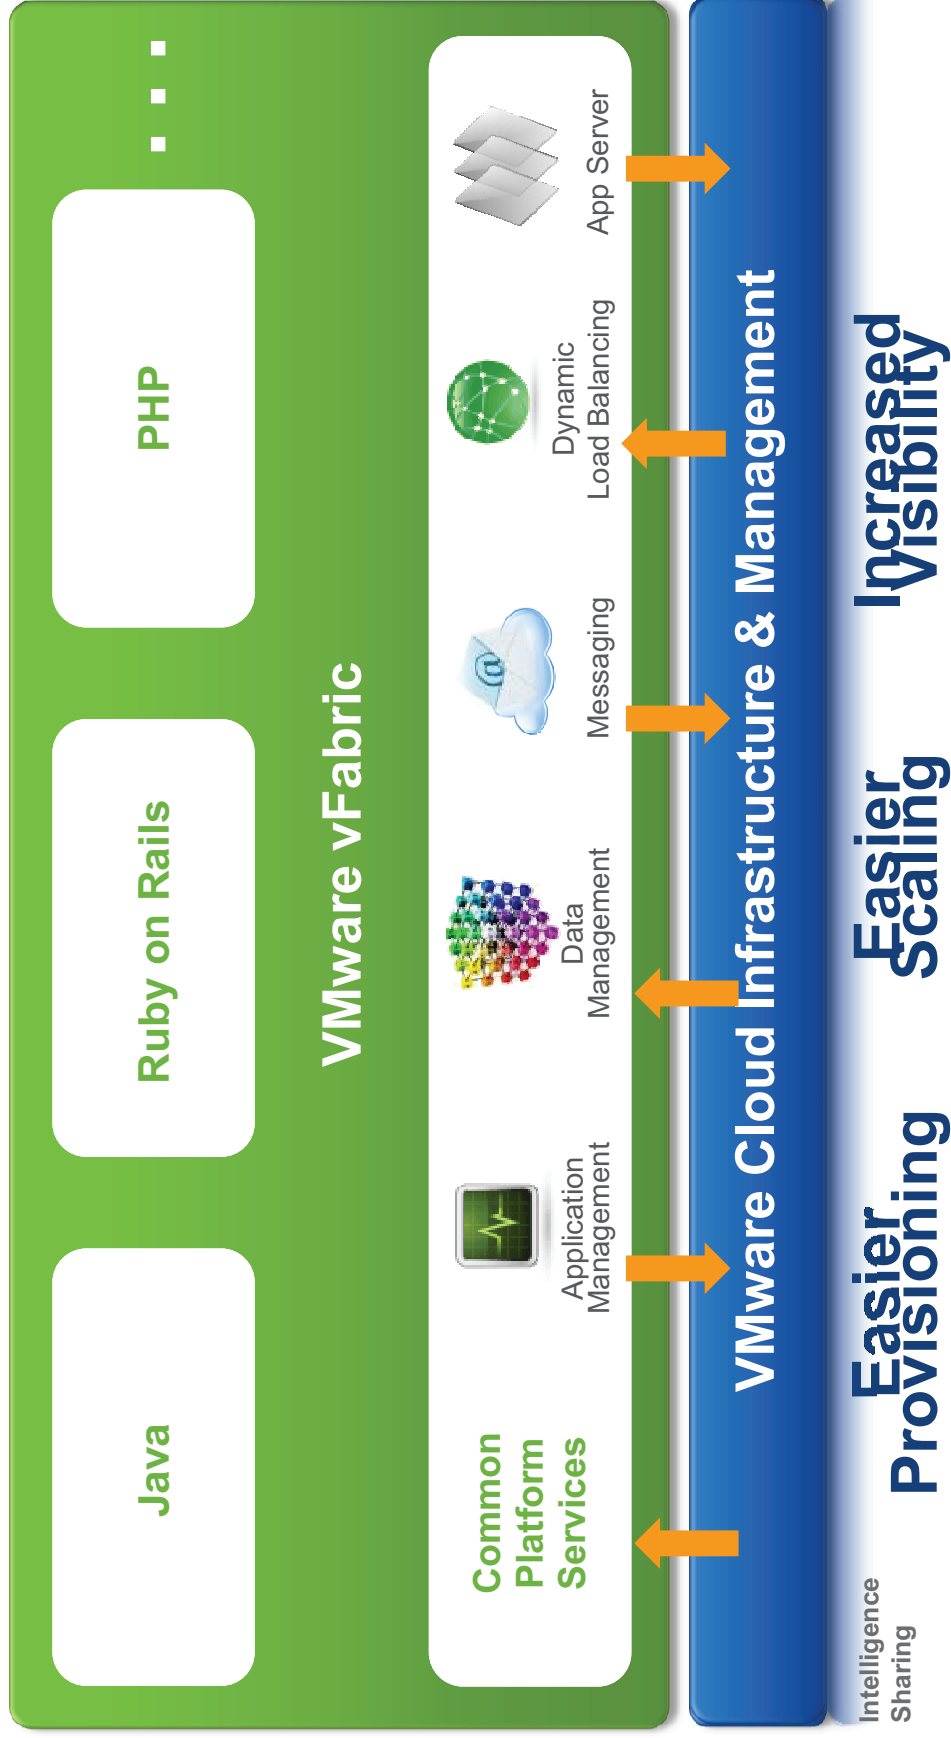

Requisitos de las Nuevas Apps

- ✓ Fácil de Usar
- ✓ Colaborativas
- ✓ Riqueza de Información
- ✓ Accedidas anywhere
- ✓ Fácil de Desarrollar
- ✓ Rápidas de Desplegar
- ✓ Instantáneamente Escalables

Anunciamos vFabric: Plataforma de Apps Cloud de VMware

Las Nuevas Aplicaciones requieren Frameworks modernos y servicios de Plataforma Integrados para sacar partido a la

Infraestructura Cloud

Datacenter Virtual
Infraestructura y Gestión Cloud

Múltiples Lenguajes

Smarter on VMware Clouds

End-User Computing:

Una aproximación a la informática personal centrada en el usuario que asegura el acceso seguro a las aplicaciones y los datos desde cualquier dispositivo, donde y cuando el usuario lo necesite.

The End User Computing Journey

**El Nuevo Stack
para
IT as a Service**

End User Computing

View

ThinApp

Zimbra

Cloud Application Platform

Spring