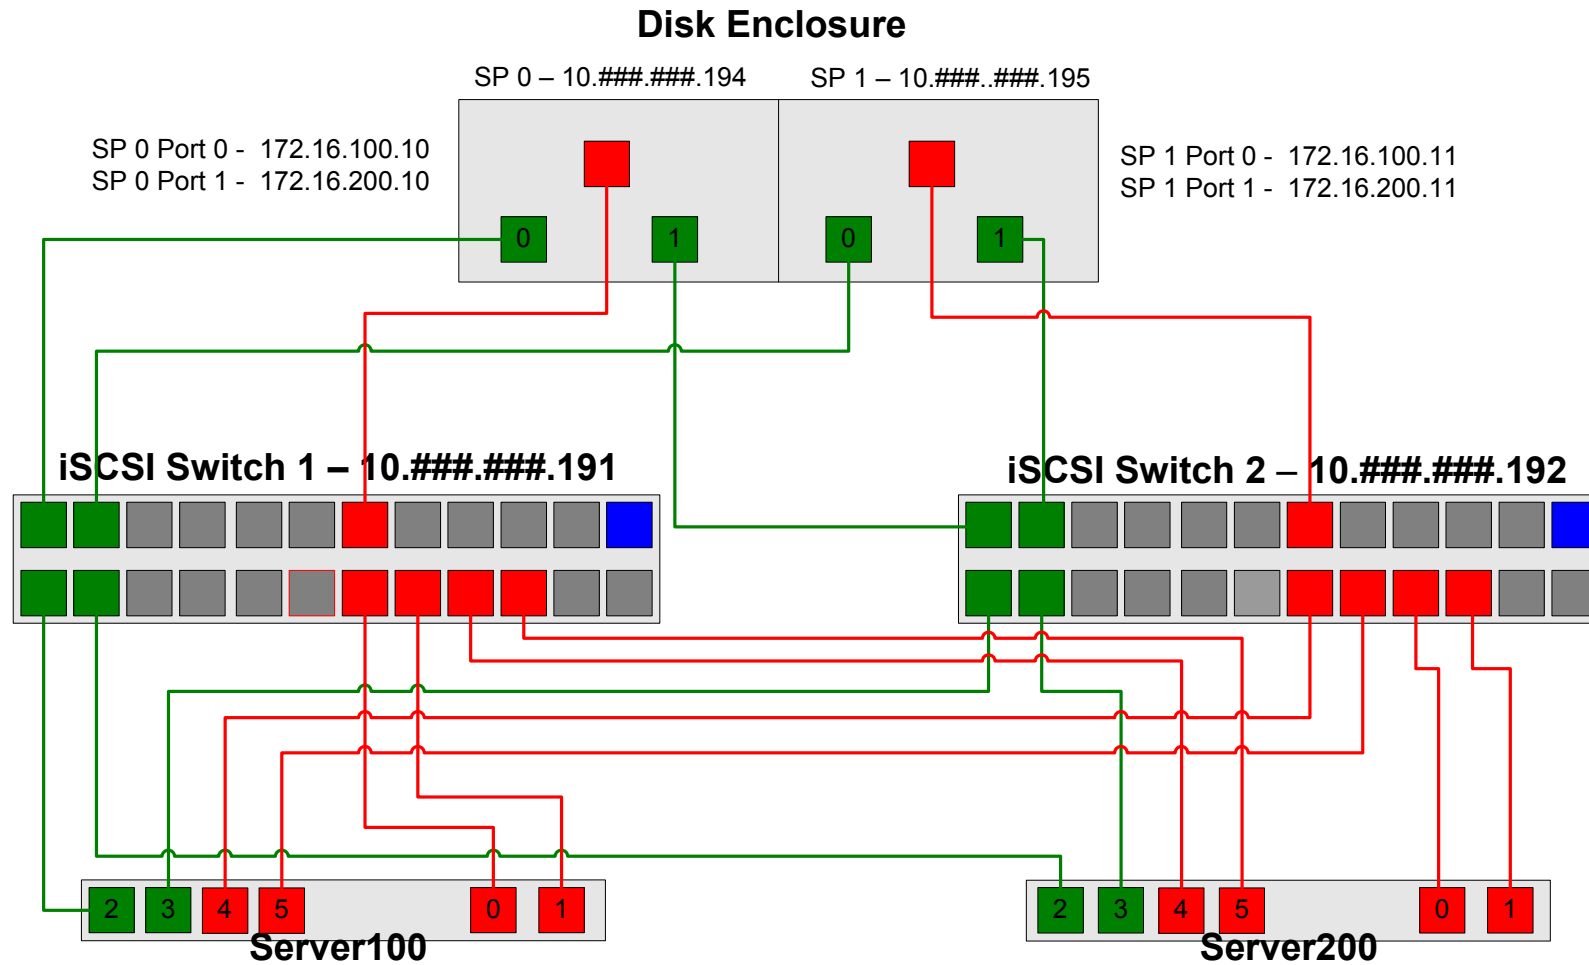

Dell MD3000i Cabling Diagram

- iSCSI
- Server LAN
- Up-Link Port

Service Console	10.###.###.196	vmnic0 (SW1) & vmnic4 (SW2)
VMKernel	10.###.###.197	vmnic0 (SW1) & vmnic4 (SW2)
VM Network		vmnic1 (SW1) & vmnic5 (SW2)
iSCSI VMKernel	172.16.100.1	vmnic2 (SW1) & vmnic3 (SW2)
Service Console 2	172.16.100.51	vmnic2 (SW1) & vmnic3 (SW2)

Service Console	10.###.###.198	vmnic0 (SW2) & vmnic4 (SW1)
VMKernel	10.###.###.199	vmnic0 (SW2) & vmnic4 (SW1)
VM Network		vmnic1 (SW2) & vmnic5 (SW1)
iSCSI VMKernel	172.16.200.1	vmnic2 (SW1) & vmnic3 (SW2)
Service Console 2	172.16.200.51	vmnic2 (SW1) & vmnic3 (SW2)